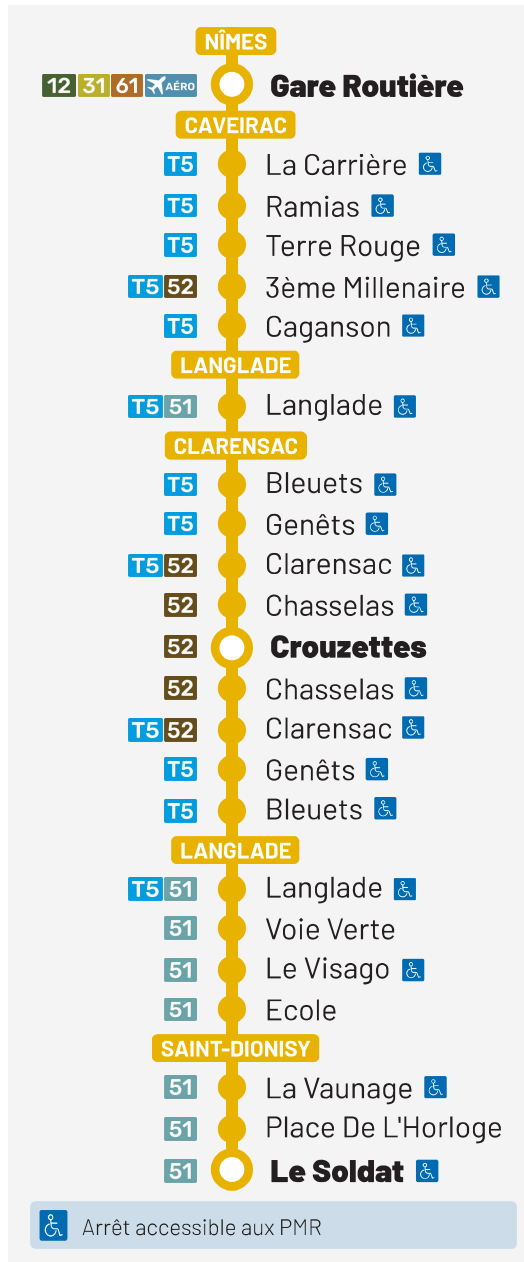

Samedi 23 mai

Nîmes → Caveirac → Langlade → Clarensac → St Dionisy **NF7**

NÎMES				
GARE ROUTIÈRE	23:45	01:45	03:15	03:15
CAVEIRAC				
La Carrière	00:10	02:10	03:40	03:40
Ramias	00:12	02:12	03:42	03:42
Terre Rouge	00:13	02:13	03:43	03:43
3ème Millenaire	00:14	02:14	03:44	03:44
Caganson	00:15	02:15	03:45	03:45
LANGLADE				
Langlade	00:19	02:19	03:49	03:49
CLARENSAC				
Bleuets	00:22	02:22	03:52	03:52
Genêts	00:23	02:23	03:53	03:53
Clarensac	00:24	02:24	03:54	03:54
Chasselas	00:26	02:26	03:56	03:56
CROUZETTES				
Chasselas	00:27	02:27	03:57	03:57
Chasselas	00:29	02:29	03:59	-
Clarensac	00:30	02:30	04:00	-
Genêts	00:31	02:31	04:01	-
Bleuets	00:32	02:32	04:02	-
LANGLADE				
Langlade	00:35	02:35	04:05	-
Voie Verte	00:36	02:36	04:06	-
Le Visago	00:37	02:37	04:07	-
Ecole	00:38	02:38	04:08	-
SAINT-DIONISY				
La Vaunage	00:46	02:46	04:16	-
Place De L'Horloge	00:47	02:47	04:17	-
LE SOLDAT				
	00:48	02:48	04:18	-