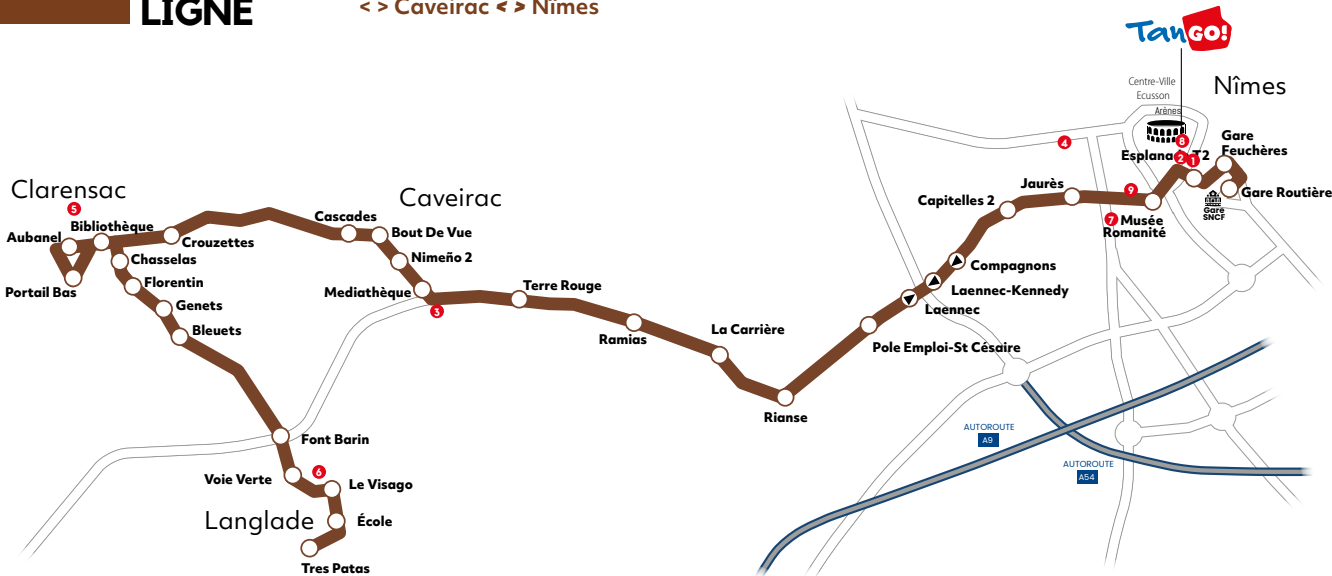

Lignes **51** **52**

Horaires valables
à partir du 13 novembre 2023

**HORAIRES
TRAVAUX** 

TanGO!

ligne **51**

Langlade < > Clarensac < >
Caveirac < > Nîmes

ligne **52**

Saint Côme < > Clarensac < >
Caveirac < > Nîmes

PLAN DE VOTRE LIGNE

🕒 Temps de trajet*
50 minutes
 Langlade < > Clarensac
 < > Caveirac < > Nîmes

Retrouvez vos horaires et titres de transports chez les dépositaires de votre quartier (sur le plan : ●)