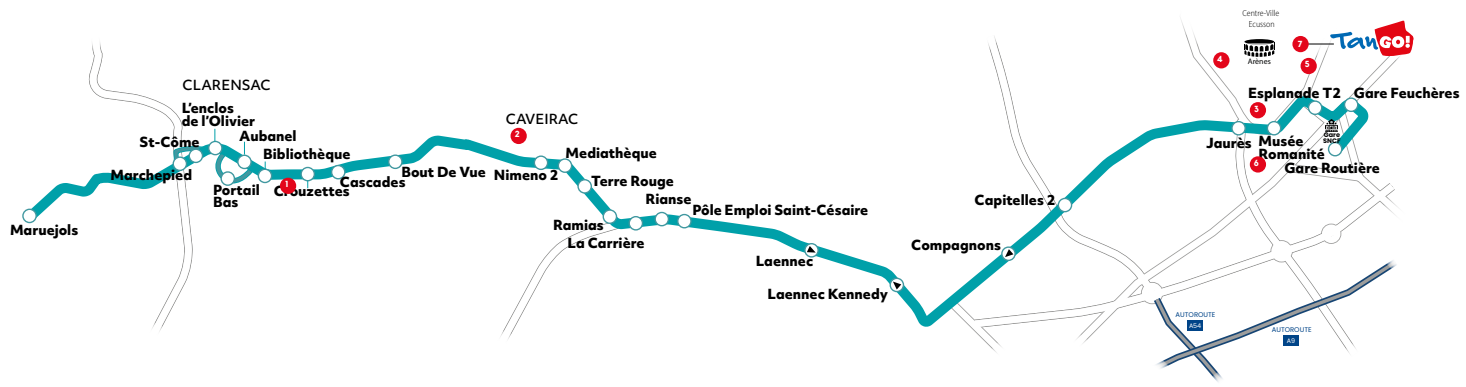

PLAN DE VOTRE LIGNE

🕒 Temps de trajet*
51 minutes
Saint Côme <-> Clarensac <->
Caveirac <-> Nîmes

Retrouvez vos horaires et titres de transports chez les dépositaires de votre quartier (sur le plan : ●)

- **1 CLARENSAC**
  MAG PRESSE
  2 Bis, Grand' Rue
- **4 NÎMES JAURÈS**
  TABAC JOURNAUX
  LE MARIGNY
  15, Avenue Jean Jaurès
- **3 NÎMES CENTRE**
  TABAC LE CARRÉ D'AS
  27, R. de La République
- **2 CAVEIRAC**
  TABAC PRESSE
  7, Place du Chateau
- **5 NÎMES CENTRE**
  TABAC LA ROTONDE
  9, Bld Amiral Courbet
- **7 NÎMES CENTRE**
  AGENCE TANGO
  13, Rue Régale
- **3 NÎMES JAURÈS**
  BAR TABAC JEAN NICOT
  29, Rue Du Cirque Romain