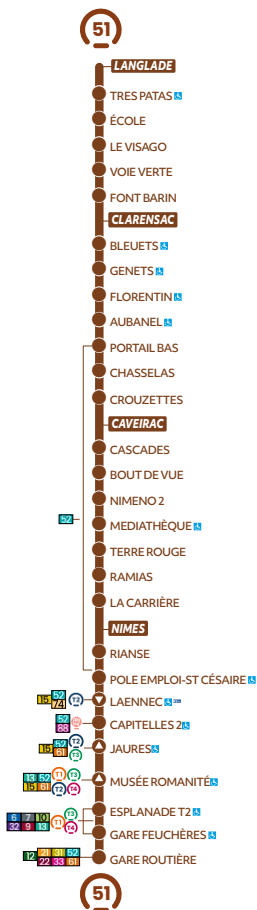

Langlade > Clarensac >
Caveirac > Nîmes

	05h	06h		07h	08h		09h				
LANGLADE											
TRES PATAS	5:38	.....	.....	6:34	6:54	7:37	8:05	8:43	9:44		
ÉCOLE	5:39	.....	.....	6:35	6:56	7:39	8:07	8:45	9:45		
VISAGO	5:40	.....	.....	6:36	6:57	7:40	8:08	8:46	9:46		
LA VOIE VERTE	5:41	.....	.....	6:37	6:58	7:41	8:09	8:47	9:47		
FONT BARIN	5:42	.....	.....	6:38	6:59	7:42	8:10	8:48	9:48		
CLARENSAC											
BLEUETS	5:44	6:45	.....	6:40	7:01	7:44	8:12	8:58	8:50	9:50	
GENETS	5:45	6:46	.....	6:41	7:02	7:45	8:13	8:59	8:51	9:51	
FLORENTIN	5:46	6:47	.....	6:42	7:03	7:46	8:14	9:00	8:52	9:52	
AUBANEL	5:51	.....	.....	6:47	7:08	7:51	8:19	.....	8:57	9:57	
PORTAIL BAS	5:52	.....	.....	6:48	7:09	7:52	8:20	.....	8:58	9:58	
CHASSELAS	5:56	6:48	.....	6:52	7:13	7:56	8:24	9:01	9:02	10:02	
CROUZETTES	5:58	6:50	6:53	.....	6:54	7:15	7:58	8:26	9:03	9:04	10:04
CAVEIRAC											
CASCADES	6:01	6:53	6:56	.....	6:57	7:18	8:01	8:29	9:06	9:07	10:07
BOUT DE VUE	6:02	6:54	6:57	.....	6:58	7:19	8:02	8:30	9:07	9:08	10:08
NIMENO II	6:03	6:55	6:58	6:58	6:59	7:20	8:03	8:31	9:08	9:09	10:09
MEDIATHÈQUE	6:04	6:57	7:00	7:00	7:01	7:22	8:05	8:33	9:09	9:10	10:10
TERRE ROUGE	6:05	6:59	7:02	7:02	7:03	7:24	8:07	8:35	9:10	9:11	10:11
RAMIAS	6:06	7:00	7:03	7:03	7:04	7:25	8:08	8:36	9:11	9:12	10:12
LA CARRIÈRE	6:07	7:01	7:04	7:04	7:05	7:26	8:10	8:38	9:13	9:14	10:14
NIMES											
RIANSE	6:09	7:03	7:06	7:06	7:07	7:28	8:12	8:40	9:15	9:16	10:16
POLE EMPLOI	6:10	7:04	7:07	7:07	7:08	7:29	8:13	8:41	9:16	9:17	10:17
SAINT-CESAIRE											
LAENNEC	6:11	7:05	7:08	7:08	7:09	7:30	8:15	8:43	9:18	9:19	10:19
CAPITELLES 2	6:13	7:08	7:11	7:11	7:12	7:34	8:19	8:47	9:21	9:22	10:22
JAURES	6:18	7:16	7:19	7:19	7:20	7:42	8:27	8:54	9:27	9:28	10:28
MUSÉE ROMANITE	6:20	7:18	7:21	7:21	7:22	7:44	8:29	8:56	9:29	9:30	10:30
ESPLANADE T2	6:22	7:20	7:23	7:23	7:24	7:46	8:32	8:58	9:31	9:32	10:32
GARE FEUCHÈRES	6:23	7:21	7:24	7:24	7:25	7:47	8:33	8:59	9:32	9:33	10:33
GARE ROUTIÈRE	6:25	.....	.....	.....	7:27	7:49	8:35	9:01	9:34	9:35	10:35